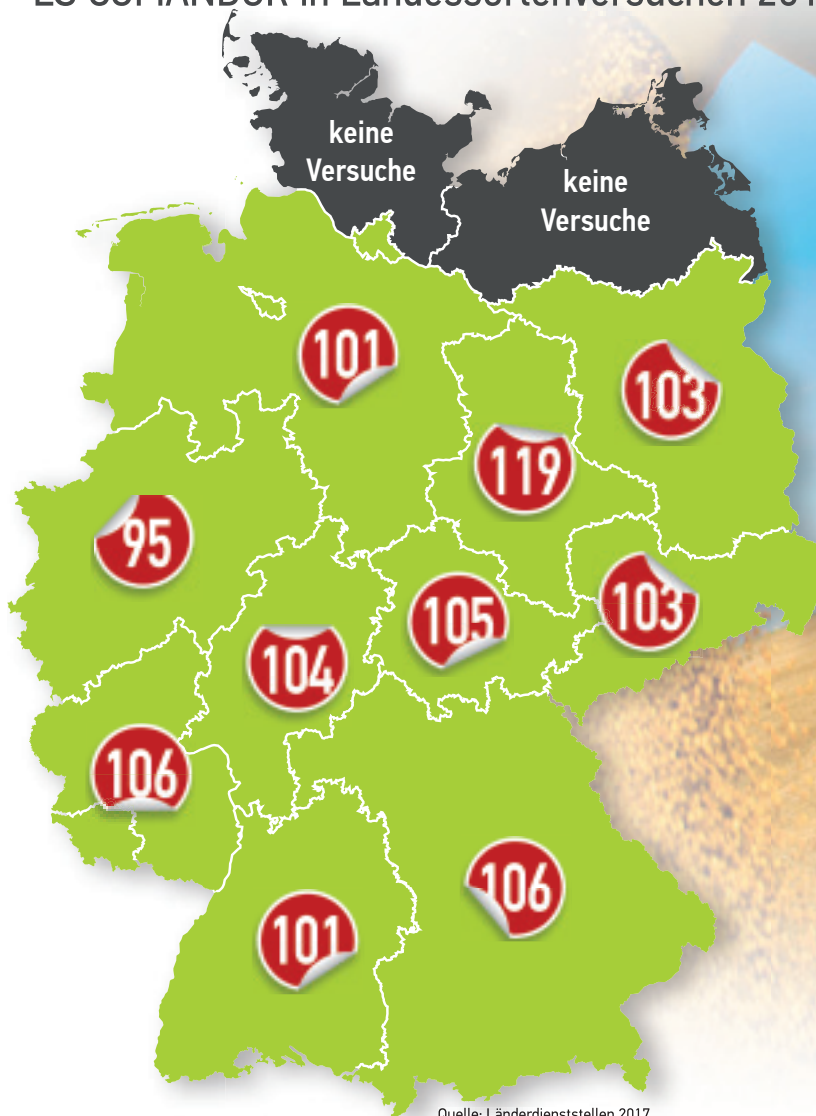

ES Comandor

Reifegruppe 000

SOJA

- | Ertragsstarke Sojabohnensorte mit früher Abreife
- | Hohe Proteingehalte
- | Ausgezeichnete Standfestigkeit bis zur Ernte
- | Gesunde Sorte mit mittelhohem Hülsenansatz für gute Beerntbarkeit
- | Sehr gute Ertragsergebnisse bundesweit in Landessortenversuchen 2016

INFO

55 €/150.000 Körner*. Unsere Soja-Sorte ist inokuliert und ungebeizt. Grundsätzlich raten wir dazu, vor Aussaat ein zweites Mal zu inokulieren. Die Verwendung von pendimethalinhaltigen Herbiziden kann bei dieser Sorte zu Wachstumsschäden führen.

ERGEBNISSE

ES COMANDOR in Landessortenversuchen 2016, relativer Kornertrag

Quelle: Länderdienststellen 2017